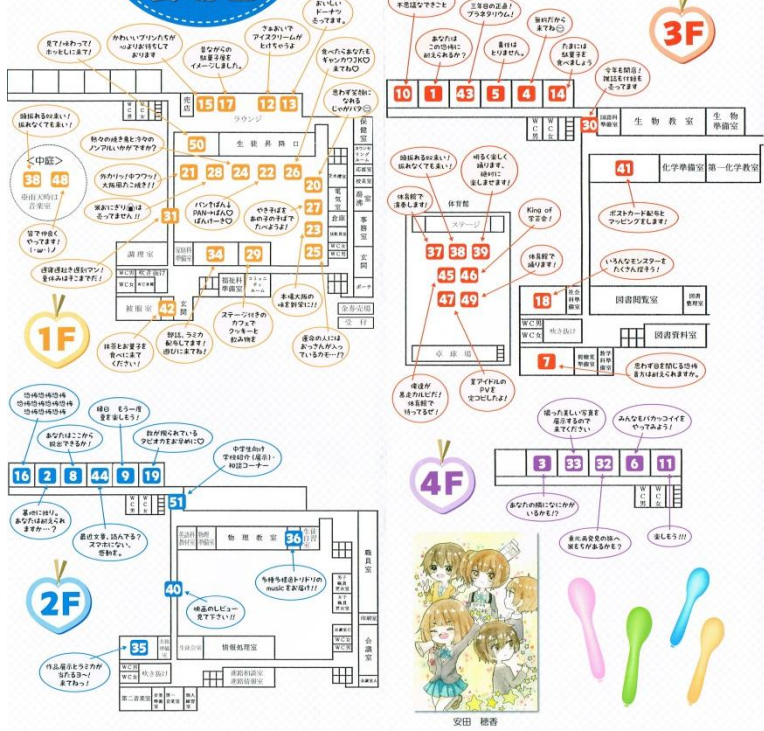

**\* 校舎内は、土足厳禁です。**  
校舎内では、受付でお渡しするスリッパに履き替えていただいております。土足での立ち入りはご遠慮いただいておりますので、ご協力ください。また、お断りいたします。

なお、文化祭運営に関わる生徒・教職員・PTA役員の中庭等の上履き使用は、文化祭の円滑な運営上、必要と認めております。

## 神奈川県立新栄高等学校

2015年9月25日(金)・26日(土)

9:30~14:30 (受付・金券販売は14:00まで)

※一般公開は9月26日のみ

パンフレット表紙制作 上田 千尋

## 会場図