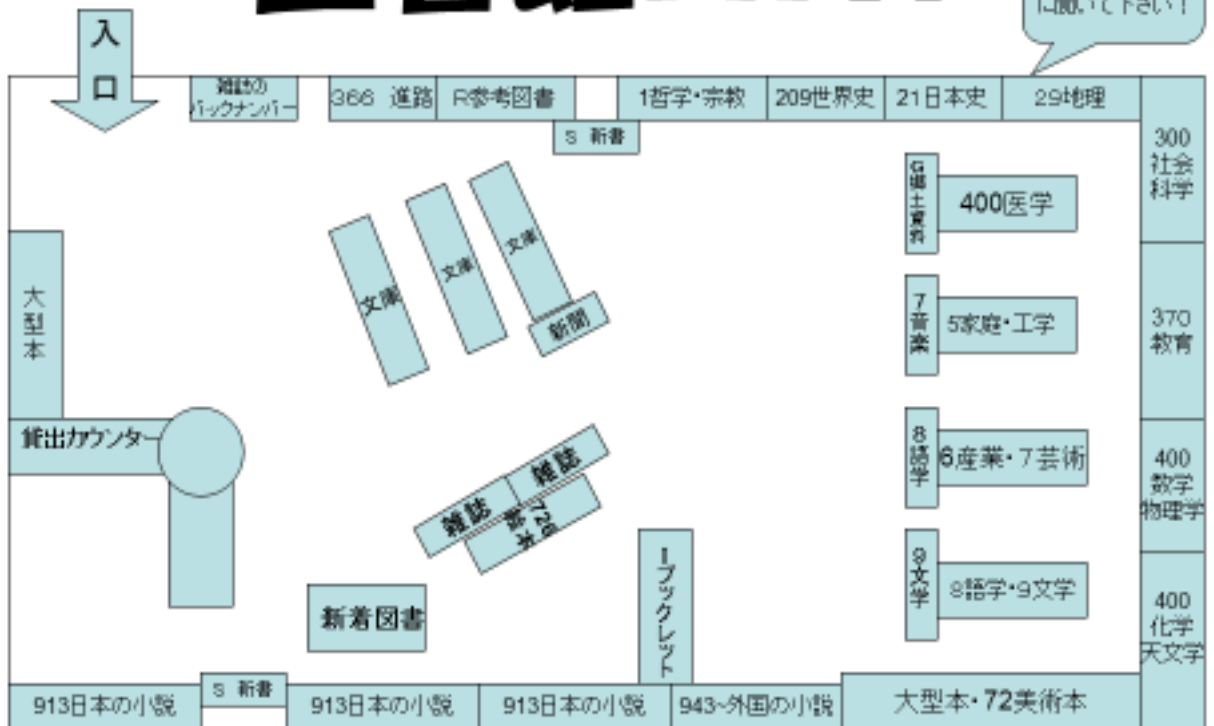

図書館案内

★開館時間：9：00～16：30 まで

（休業中、行事等などの時は、変更有り）

★貸出冊数、無制限。

★期間は、2週間。自分が読める範囲を考えて借りよう！

図書館MAP

分からない時には
図書委員や司書
に聞いて下さい！

★ある夏の日の 昼休みの 図書館

★入口、カウンター付近の様子

★雑誌は、こんな感じです。

'2014 新栄高校図書館 雑誌一覧

タイトル	タイトル	タイトル
Myjo	CDデータ	MenS NON-NO
Non-No	コバルト	ディズニーファン
アニメディア	ファミ通	横浜ウォーカー
ニュータイプ	MOE	ダ・ヴィンチ
螢雪時代	ニュートン	オレンジページ
本の雑誌	ZONE	スクリーン
PATI-PATI		陸上競技マガジン

★冬の日のある授業中の様子 2年授業